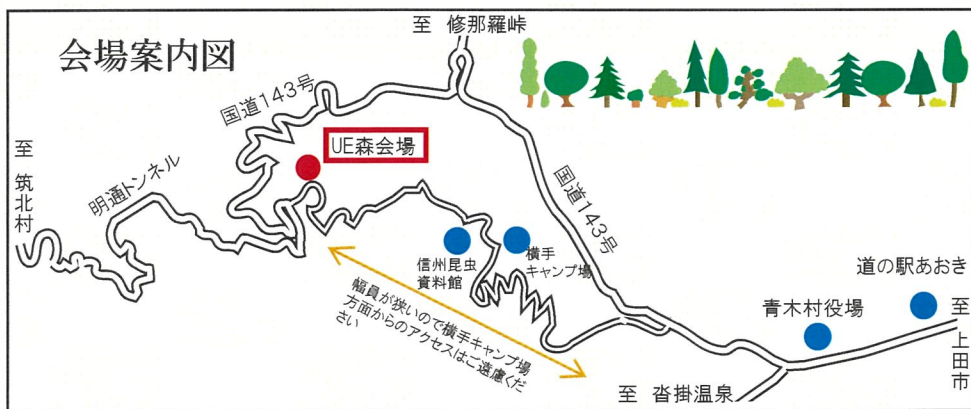

うえもり
UE森 2024

上田地域にぎやかな **森づくり** 植樹の集い

参加者募集のお知らせ

昨年の参加者の声

- ・疲れたけど、すごく楽しかった。
- ・山が急で驚いた。
- ・将来、立派な森になるのが楽しみ。

昨年の「UE森2023」での植樹の様子

日時 令和 **6** 年 **5** 月 **25** 日 (土) 9:30~11:30 (少雨決行、荒天時中止)

場所 青木村下横手 青木村及び上田市共有財産組合林

内容 カラマツの植樹 1.6ha 約4,000本

参加無料

参加方法①基本的には… 車で現地集合(9:15までに) できるだけ車は乗り合わせをお願いします。

参加方法②公共交通機関利用、山道の運転が苦手な方… 青木村役場集合(8:45までに) マイクロバスで送迎します。

- 参加申し込みの際、参加方法をお知らせください。
- 持物…雨具、タオル、必要に応じて飲物
- 服装…長袖、長ズボン、長靴(トレッキングシューズ)、帽子 (汚れてもいい服装)