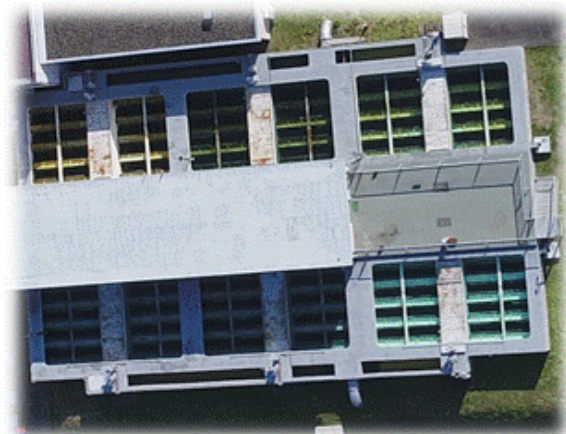

みつるくん
すいじんさま(粹人様)
のお手伝いをする妖精
です。

こうそくちんでんち
これは「高速沈殿池」、
よつ いけ
四つの池からできていて、
くすり い すいちゆうよご
薬を入れて水中の汚れを
かた しず
固まりにして沈めます。

みちるちゃん
すいじんさま(粹人
様)のお手伝いをする
妖精です。

じむしょ かんりしつ
事務所には「管理室」
すいしつけんさしつ
や「水質検査室」などが
みず
あって、水の送水状況を
かくにん すいしつ けんさ
確認したり、水質の検査
おこな
などを行っています。

きゅうそく かし
この「急速ろ過池」で
ちんでんち おく
沈殿池から送られてきた
みず すな そう つか
水を砂の層を使ってさら
にきれいにします。

すな そう
砂の層のイメージは
こんな感じです！

ろかくん
すいじんさま(粹人様)の
仲間です。この浄水場内に
住み、水をきれいにするお
仕事をしています。

頭首工 (とうしゅこう)

とうしゅこう みず
「頭首工」からひいた水を
ちんさち いったん
「沈砂池」で一旦貯めておき、
みず なか と のぞ
水の中のゴミを取り除いたり、
すな しろしず と のぞ
砂や泥を沈めて取り除きます。