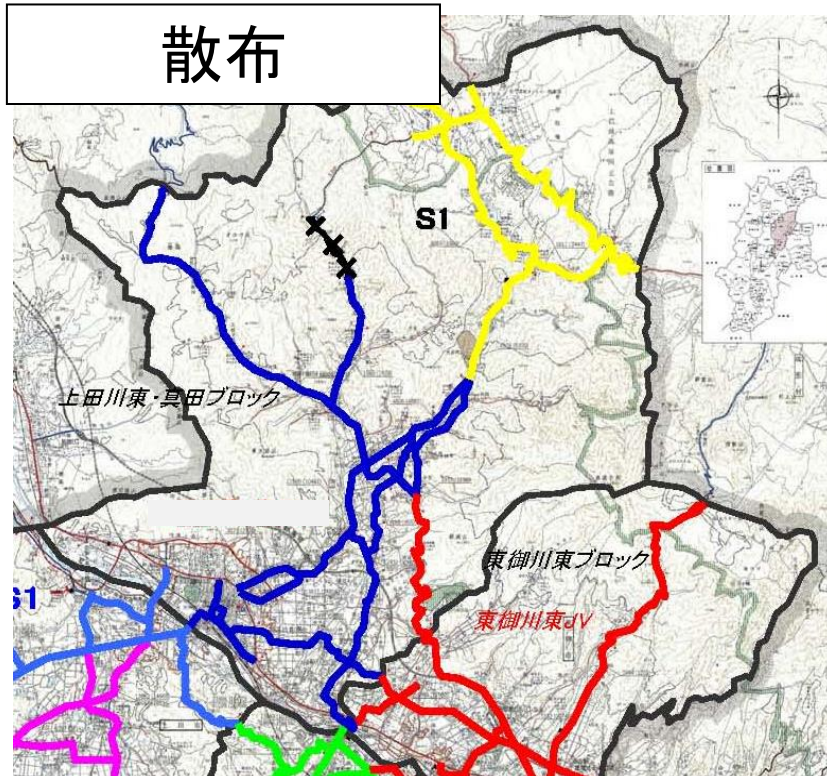

位置図

令和6年度 防災・安全交付金(除雪)・県単除雪事業に伴う
除雪及び凍結防止剤散布業務

上田市 川東・真田地区 国道141号他

対象路線