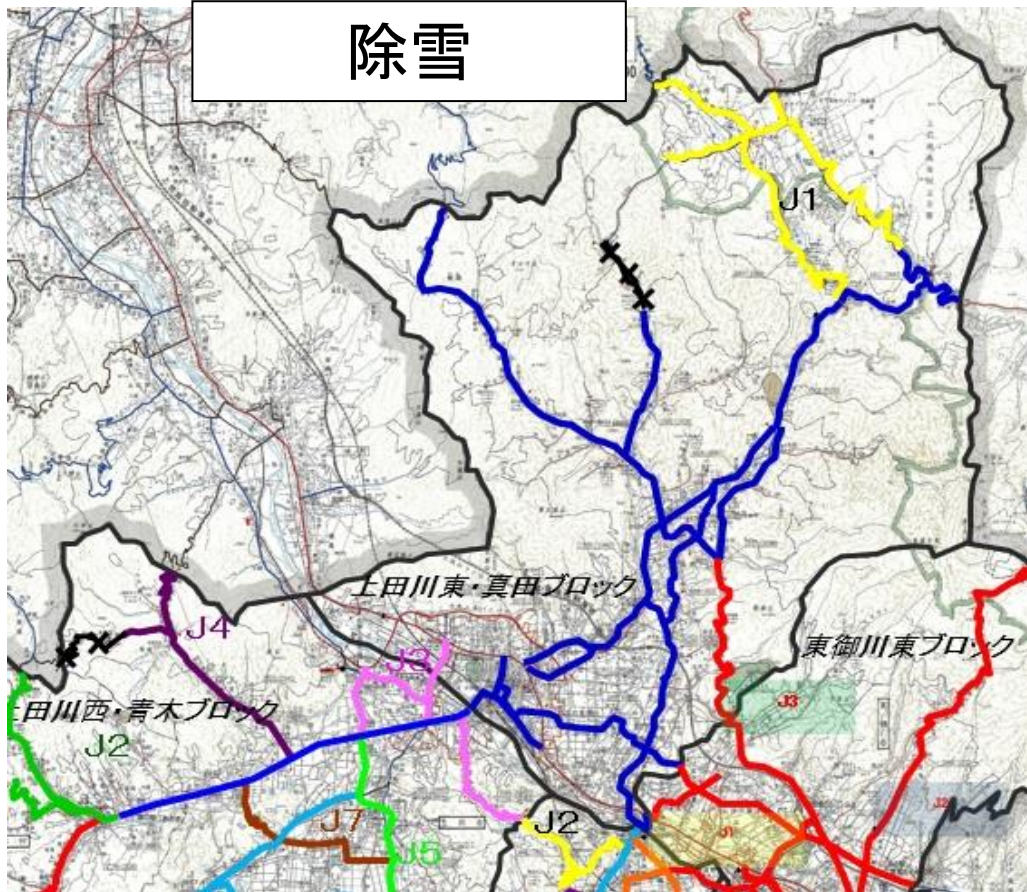

位置図

令和6年度 防災・安全交付金(除雪)・県単除雪事業に伴う
除雪及び凍結防止剤散布業務

上田市 川東・真田地区 国道141号他

対象路線