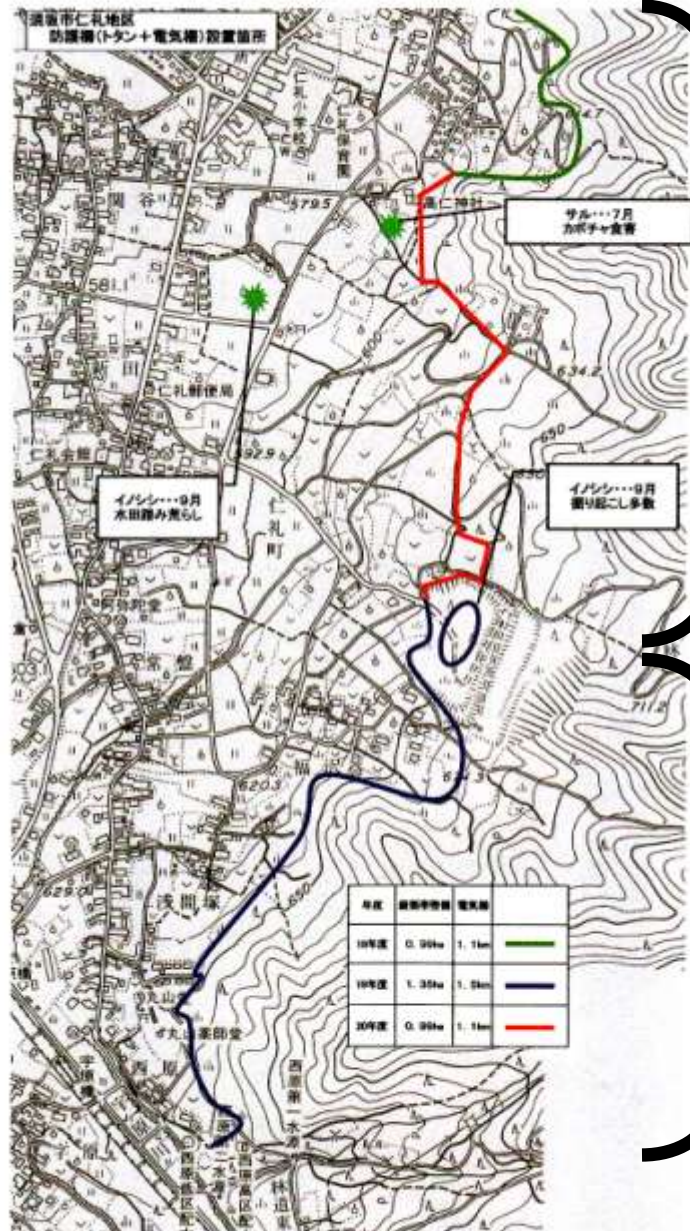

1. 須坂市仁礼地区の概要

サル...7月
カボチャ消費

H20

イノシシ...9月
水田跡み荒らし

イノシシ...9月
掘り起こし多数

H19