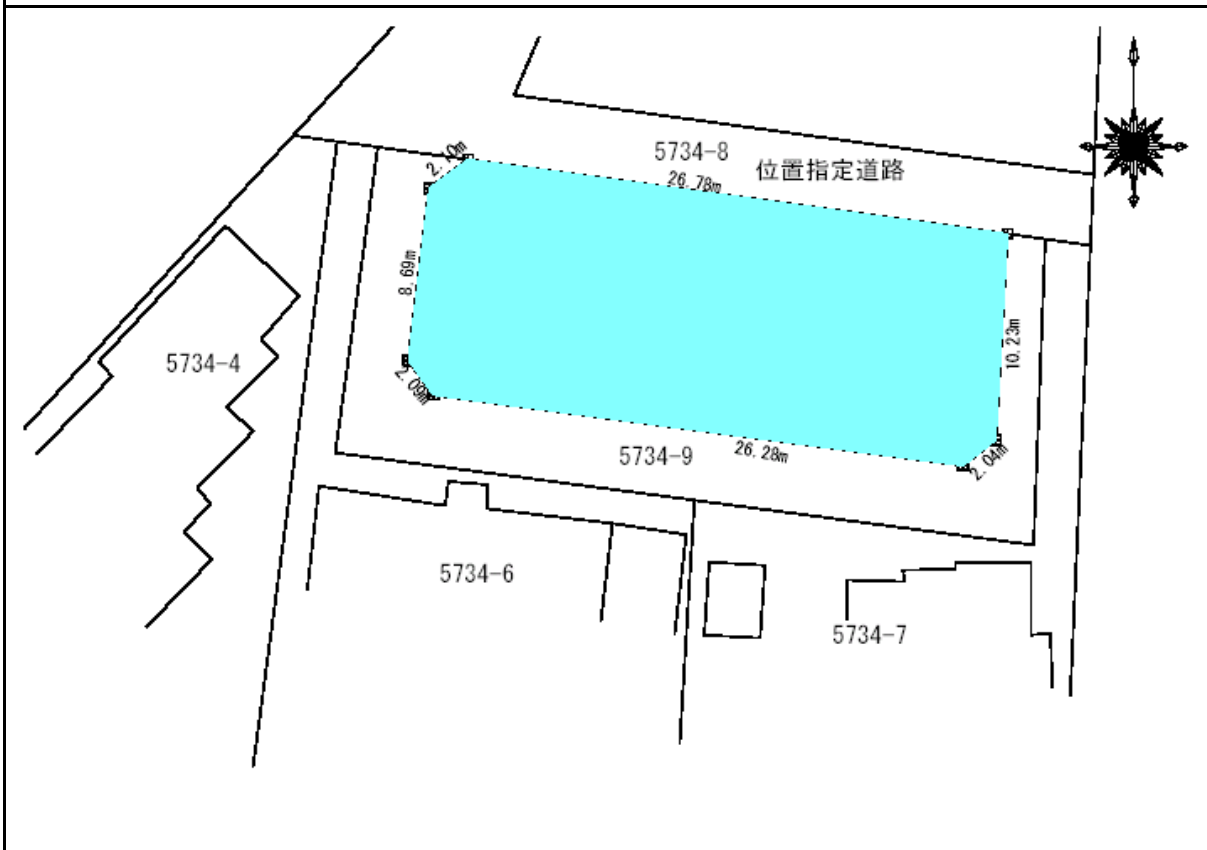

案 内 図

明 細 図

(白馬寮駐車場)

物 件 写 真