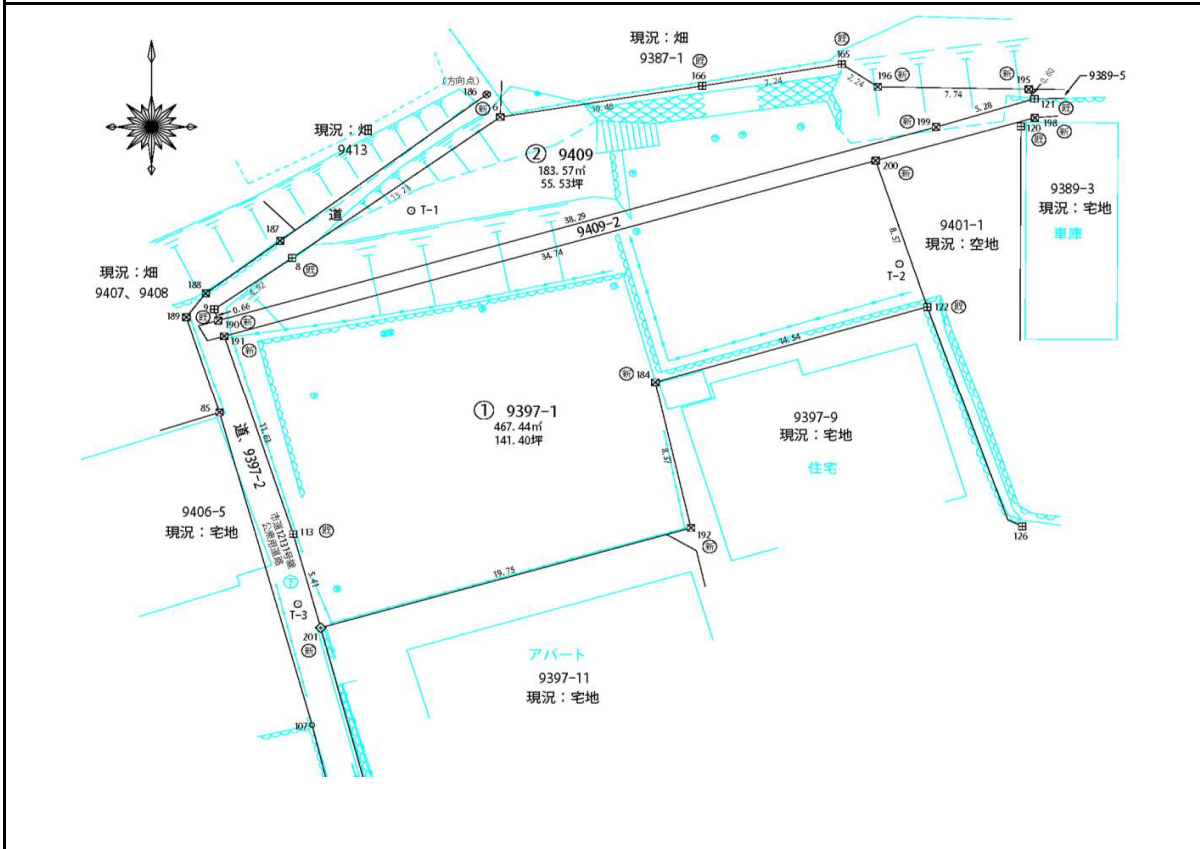

案 内 図

明 細 図

(岡村一丁目宿舎)

物 件 写 真