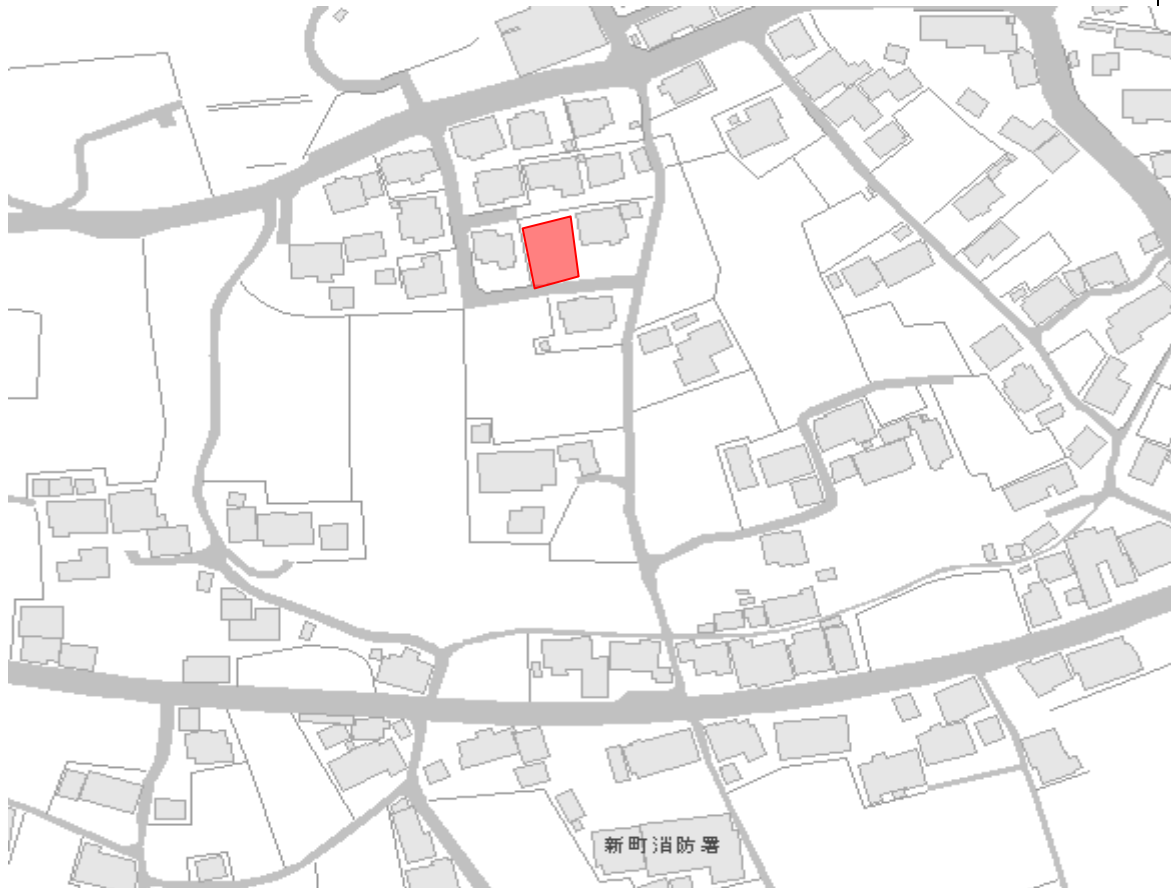

写 真

案 内 図

長野市行政地図情報からもご覧いただけます。下記のURLからどうぞ。

<http://www2.wagamachi-guide.com/nagano/map/map.asp?dtp=33&mps=2500&mtp=5&msz=0&mtl=107%2C108%2C109%2C110%2C111%2C112%2C113%2C115&mpx=138.001774229715&mpy=36.5673038568034&gprj=2>