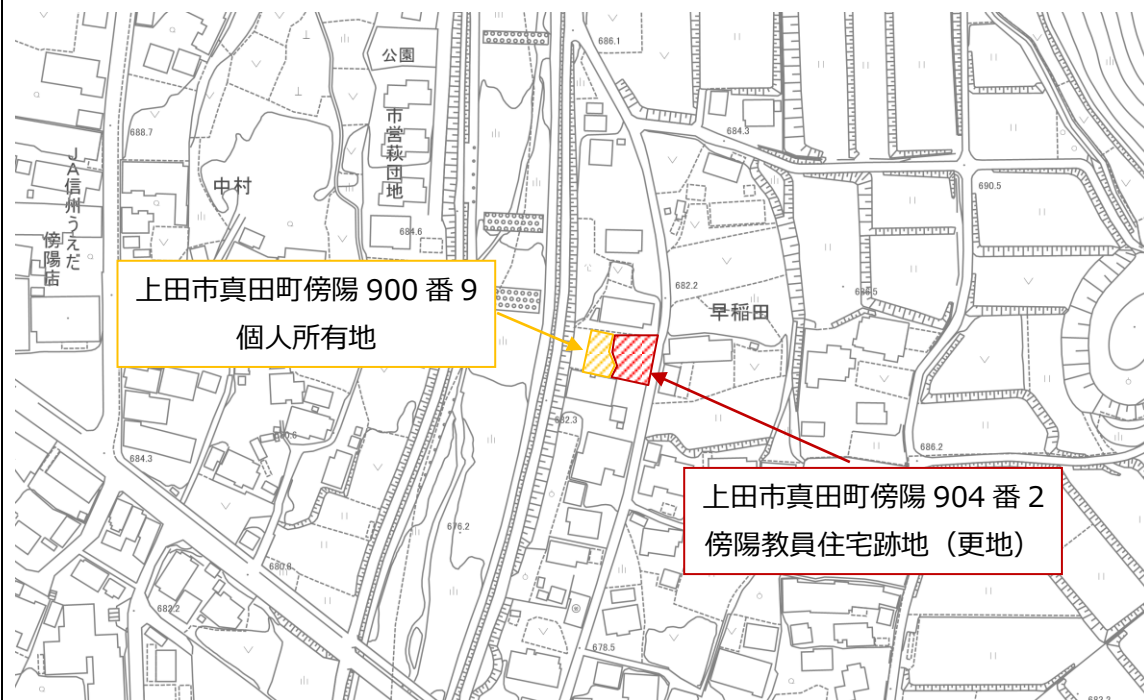

写真（傍陽教員住宅跡地）

案内図（傍陽教員住宅跡地）

市が協定を結ぶ宅建協会上田支部への媒介依頼により、市有地（904 番 2）及び個人所有地（900 番 9）の 2 筆 1 画地売却となります。