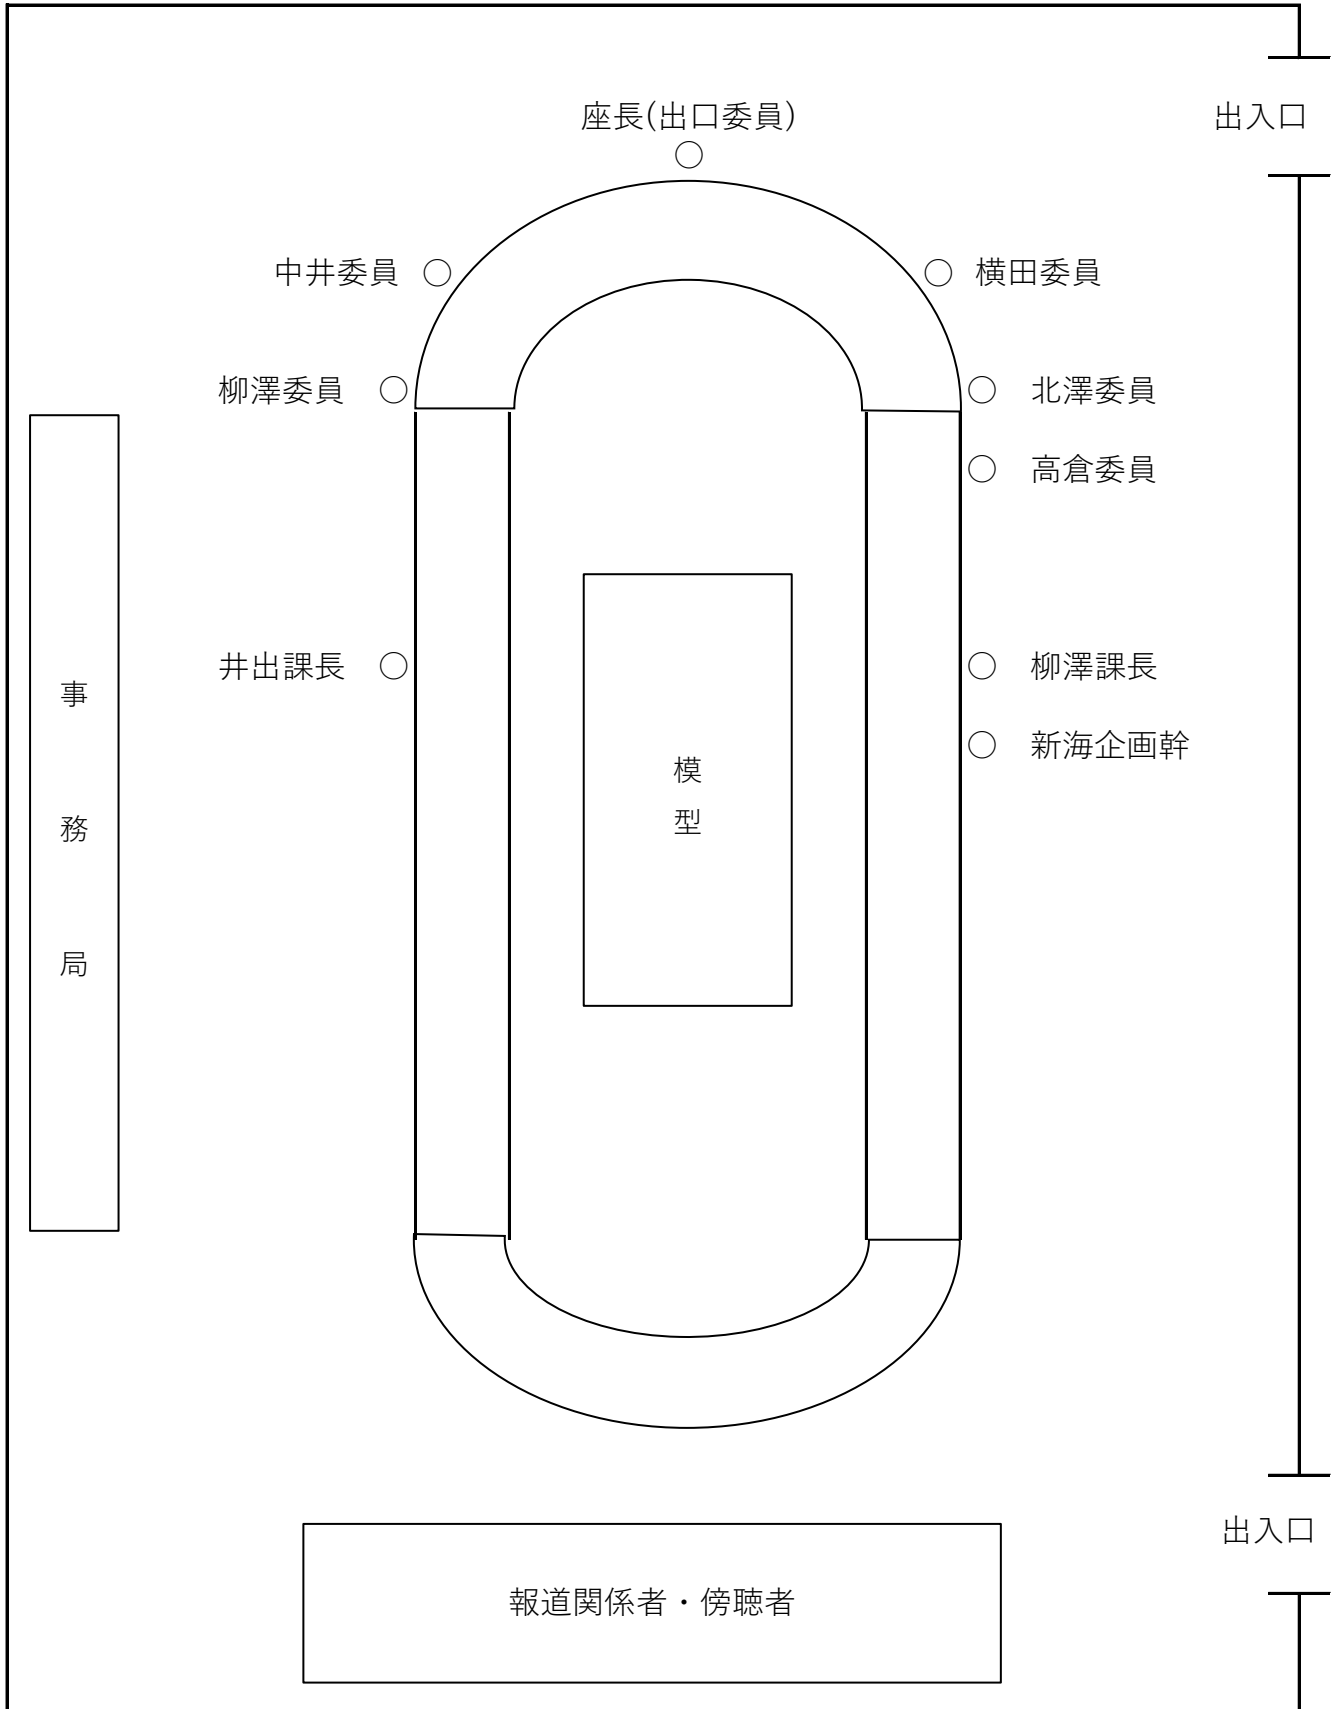

座席表

[県庁 3階 特別会議室]

座長(出口委員)

出入口

中井委員

横田委員

柳澤委員

北澤委員

高倉委員

井出課長

柳澤課長

新海企画幹

模型

事務局

報道関係者・傍聴者

出入口